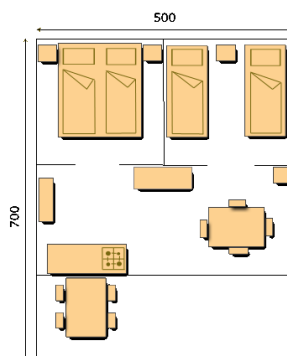

*'t Ware kampeergevoel voor de kinderen,
'n heerlijk rustgevende vakantie voor jezelf.*

De Safaritent Lodge

De vijfpersoons Lodge is een luxe ingerichte Safaritent van 35 m² met een stahoogte van 2.75 m. Een geslaagd concept, gebaseerd op tenten zoals ze worden gebruikt in natuurreservaten over de hele wereld.

De Safaritent Lodge is een ruime tent met dubbeldak en een terras onder de luifel. De tent staat in z'n geheel op een houten vloer. Hij telt 35 m² en is tot 2,75 m. hoog. Op Ambiance is een Safaritent Lodge luxe ingericht met twee afzonderlijke slaapvertrekken.

De Safaritent Lodge heeft vijf slaappleatsen, verdeeld over twee slaapvertrekken van een mooi donker canvas; ideaal als je graag wat later opstaat of voor wie graag een middagdutje doet.

In het ene vertrek staat een queen-sized tweepersoons bed van 160 x 200 cm, met nachtkastjes en -lampjes.

In het andere vertrek staan een stapelbed van 90 x 190 cm en een éénpersoons bed van 90 x 200 cm.

Het kinderledikant kan in de plaats komen van het éénpersoons bed.

Per slaappleats is er een hoofdkussen en een dekbed van 140 x 200 cm.